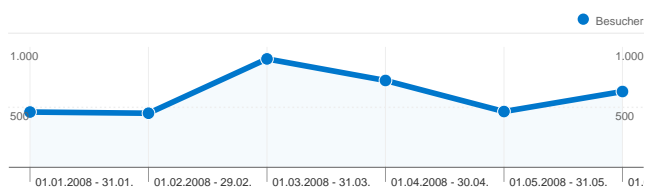

## Website-Nutzung

**4.349** Besuche

**49,37 %** Absprungrate

**22.199** Seitenzugriffe

**00:02:15** Durchschn. Besuchszeit auf der Website

**5,10** Seiten/Besuch

**79,08 %** % neue Besuche

## Übersicht über die Zugriffsquellen

## Besucherübersicht

**Besucher**  
**3.456**

Diese Region hat 4.062 Zugriffe über 7 Länder/Gebiete vermittelt.

Website-Nutzung

<b>Besuche</b> <b>4.062</b> % der Website insgesamt: 93,40 %	<b>Seiten/Besuch</b> <b>5,18</b> Website-Durchschnitt: 5,10 (1,50 %)	<b>Durchschn. Besuchszeit auf der Website</b> <b>00:02:15</b> Website-Durchschnitt: 00:02:15 (-0,53 %)	<b>% neue Besuche</b> <b>78,61 %</b> Website-Durchschnitt: 79,08 % (-0,59 %)	<b>Absprungrate</b> <b>48,87 %</b> Website-Durchschnitt: 49,37 % (-1,01 %)	
Land/Gebiet	Besuche	Seiten/Besuch	Durchschn. Besuchszeit auf der Website	% neue Besuche	Absprungrate
Austria	2.880	5,29	00:02:15	74,90 %	49,24 %
Germany	1.058	4,95	00:02:13	87,90 %	46,41 %
Switzerland	79	5,22	00:02:38	82,28 %	62,03 %
Netherlands	16	3,06	00:00:58	87,50 %	68,75 %
Belgium	14	5,07	00:03:51	85,71 %	50,00 %
Liechtenstein	10	3,50	00:00:40	100,00 %	50,00 %
Luxembourg	5	2,60	00:00:18	100,00 %	80,00 %