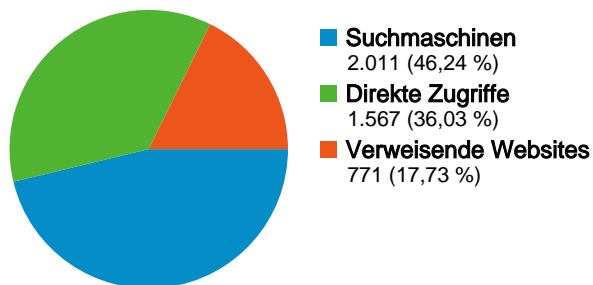

Übersicht über die Zugriffsquellen