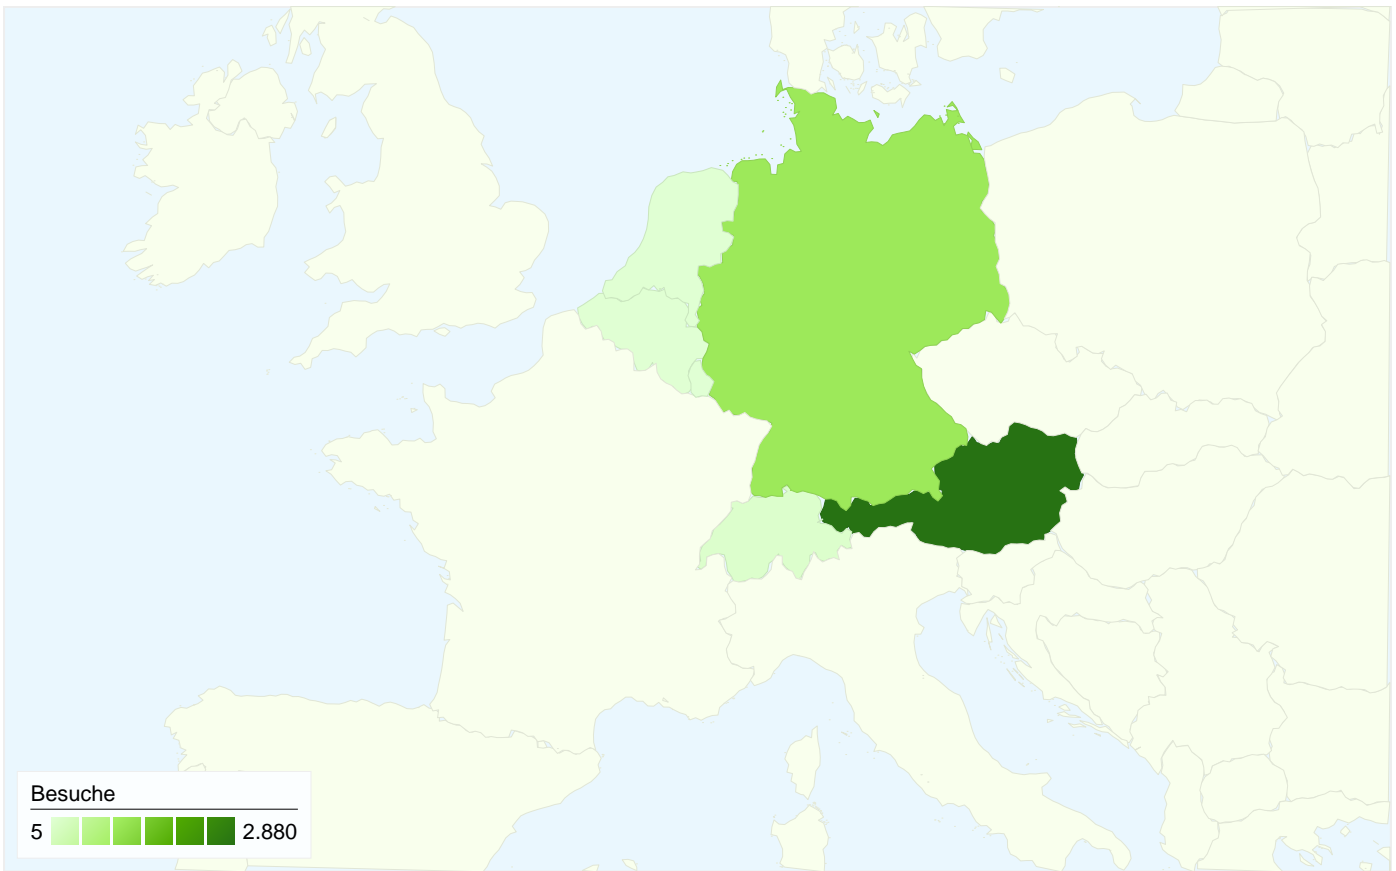

## Karten-Overlay 155

## Übersicht über die Zugriffsquellen

## Übersicht über die Seiteninhalte

Seiten	Seitenzugriffe	% Seitenzugriffe
/index.php/Hauptseite	2.901	13,07 %
/index.php?title=Spezial:Brows	1.404	6,32 %
/index.php/Kategorie:Themenb	753	3,39 %
/index.php/Kategorie:Kontaktp	402	1,81 %
/index.php/Kategorie:Bundeslä	394	1,77 %

## Besucherübersicht

**Besucher**  
**3.456**

Diese Region hat 4.062 Zugriffe über 7 Länder/Gebiete vermittelt.

Website-Nutzung

<b>Besuche</b> <b>4.062</b> % der Website insgesamt: 93,40 %	<b>Seiten/Besuch</b> <b>5,18</b> Website-Durchschnitt: 5,10 (1,50 %)	<b>Durchschn. Besuchszeit auf der Website</b> <b>00:02:15</b> Website-Durchschnitt: 00:02:15 (-0,53 %)	<b>% neue Besuche</b> <b>78,61 %</b> Website-Durchschnitt: 79,08 % (-0,59 %)	<b>Absprungrate</b> <b>48,87 %</b> Website-Durchschnitt: 49,37 % (-1,01 %)	
Land/Gebiet	Besuche	Seiten/Besuch	Durchschn. Besuchszeit auf der Website	% neue Besuche	Absprungrate
Austria	2.880	5,29	00:02:15	74,90 %	49,24 %
Germany	1.058	4,95	00:02:13	87,90 %	46,41 %
Switzerland	79	5,22	00:02:38	82,28 %	62,03 %
Netherlands	16	3,06	00:00:58	87,50 %	68,75 %
Belgium	14	5,07	00:03:51	85,71 %	50,00 %
Liechtenstein	10	3,50	00:00:40	100,00 %	50,00 %
Luxembourg	5	2,60	00:00:18	100,00 %	80,00 %