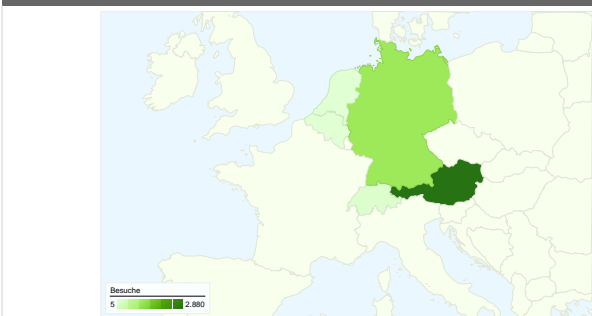

## Website-Nutzung

**4.349** Besuche

**49,37 %** Absprungrate

**22.199** Seitenzugriffe

**00:02:15** Durchschn. Besuchszeit auf der Website

**5,10** Seiten/Besuch

**79,08 %** % neue Besuche

## Karten-Overlay 155

## Übersicht über die Zugriffsquellen

## Besucherübersicht

**Besucher**  
**3.456**

Diese Region hat 4.062 Zugriffe über 7 Länder/Gebiete vermittelt.

Website-Nutzung

<b>Besuche</b> <b>4.062</b> % der Website insgesamt: 93,40 %	<b>Seiten/Besuch</b> <b>5,18</b> Website-Durchschnitt: 5,10 (1,50 %)	<b>Durchschn. Besuchszeit auf der Website</b> <b>00:02:15</b> Website-Durchschnitt: 00:02:15 (-0,53 %)	<b>% neue Besuche</b> <b>78,61 %</b> Website-Durchschnitt: 79,08 % (-0,59 %)	<b>Absprungrate</b> <b>48,87 %</b> Website-Durchschnitt: 49,37 % (-1,01 %)	
Land/Gebiet	Besuche	Seiten/Besuch	Durchschn. Besuchszeit auf der Website	% neue Besuche	Absprungrate
Austria	2.880	5,29	00:02:15	74,90 %	49,24 %
Germany	1.058	4,95	00:02:13	87,90 %	46,41 %
Switzerland	79	5,22	00:02:38	82,28 %	62,03 %
Netherlands	16	3,06	00:00:58	87,50 %	68,75 %
Belgium	14	5,07	00:03:51	85,71 %	50,00 %
Liechtenstein	10	3,50	00:00:40	100,00 %	50,00 %
Luxembourg	5	2,60	00:00:18	100,00 %	80,00 %