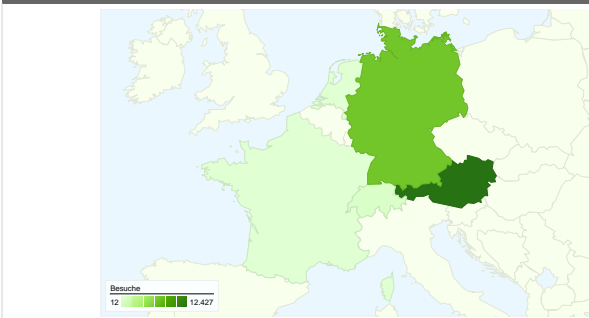

Website-Nutzung

20.660 Besuche

65,62 % Absprungrate

60.882 Seitenaufrufe

00:01:37 Durchschn. Besuchszeit auf der Website

2,95 Seiten/Besuch

80,72 % % Neue Besuche

Details zur Region: Western Europe

Übersicht über die Zugriffsquellen

Content-Übersicht

Seiten	Seitenaufrufe	% Seitenaufrufe
/index.php?title=Plattform_Ver	8.151	13,39 %
/index.php?title=Spezial:Brows	3.382	5,56 %
/index.php?title=Kategorie:The	1.882	3,09 %
/index.php?title=Dienstleistung	790	1,30 %
/index.php?title=Kategorie:Kon	758	1,25 %

Verweis-Websites

Quelle	Besuche	% Besuche
de.wikipedia.org	672	22,70 %
kgst.de	369	12,46 %
mediawiki.org	331	11,18 %
kdz.or.at	278	9,39 %
semantic-mediawiki.org	112	3,78 %

Diese Region hat 19.698 Besuche über 8 Länder/Gebiete vermittelt.

Website-Nutzung

Land/Gebiet	Besuche	Seiten/Besuch	Durchschn. Besuchszeit auf der Website	% Neue Besuche	Absprungrate
Besuche 19.698 % der Website insgesamt: 95,34 %					
Seiten/Besuch 2,97 Website-Durchschnitt: 2,95 (0,89 %)					
Durchschn. Besuchszeit auf der Website 00:01:34 Website-Durchschnitt: 00:01:37 (-3,07 %)					
% Neue Besuche 80,63 % Website-Durchschnitt: 80,72 % (-0,11 %)					
Absprungrate 65,45 % Website-Durchschnitt: 65,62 % (-0,25 %)					
Land/Gebiet	Besuche	Seiten/Besuch	Durchschn. Besuchszeit auf der Website	% Neue Besuche	Absprungrate
Austria	12.427	2,60	00:01:21	80,34 %	68,42 %
Germany	6.620	3,67	00:01:57	81,74 %	60,53 %
Switzerland	454	3,10	00:01:39	69,60 %	56,17 %
France	62	2,52	00:01:16	88,71 %	72,58 %
Netherlands	55	2,25	00:00:44	98,18 %	65,45 %
Belgium	45	3,96	00:01:24	68,89 %	48,89 %
Liechtenstein	23	1,78	00:01:05	91,30 %	73,91 %
Luxembourg	12	1,92	00:01:07	91,67 %	66,67 %