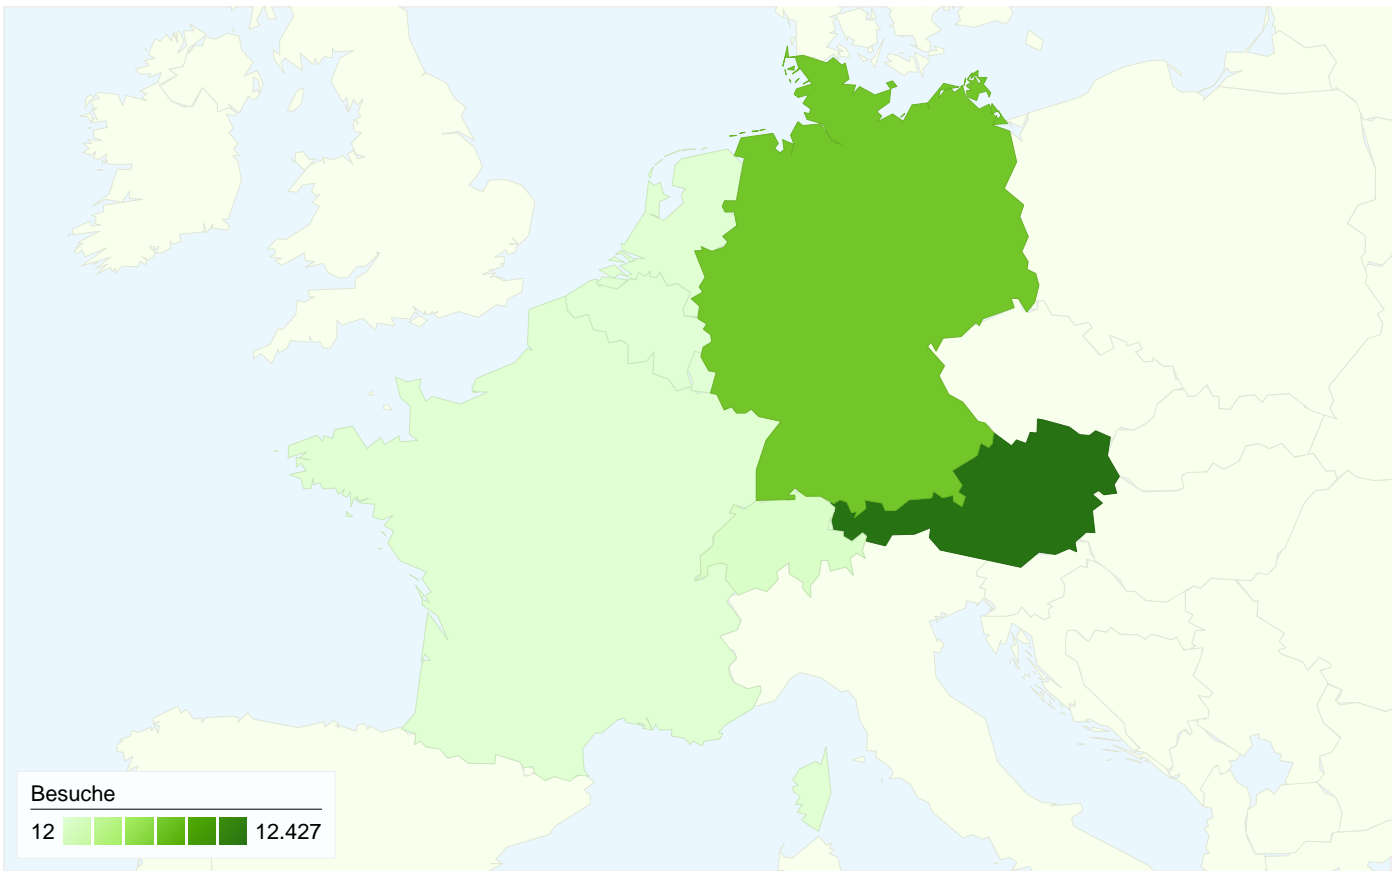

Website-Nutzung

20.660 Besuche

65,62 % Absprungrate

60.882 Seitenaufrufe

00:01:37 Durchschn. Besuchszeit auf der Website

2,95 Seiten/Besuch

80,72 % % Neue Besuche

Details zur Region: Western Europe

Übersicht über die Zugriffsquellen

Content-Übersicht

Seiten	Seitenaufrufe	% Seitenaufrufe
/index.php?title=Plattform_Ver	8.151	13,39 %
/index.php?title=Spezial:Brows	3.382	5,56 %
/index.php?title=Kategorie:The	1.882	3,09 %
/index.php?title=Dienstleistung	790	1,30 %
/index.php?title=Kategorie:Kon	758	1,25 %

Verweis-Websites

Quelle	Besuche	% Besuche
de.wikipedia.org	672	22,70 %
kgst.de	369	12,46 %
mediawiki.org	331	11,18 %
kdz.or.at	278	9,39 %
semantic-mediawiki.org	112	3,78 %

Diese Region hat 19.698 Besuche über 8 Länder/Gebiete vermittelt.

Website-Nutzung

Land/Gebiet	Besuche	Seiten/Besuch	Durchschn. Besuchszeit auf der Website	% Neue Besuche	Absprungrate
Besuche 19.698 % der Website insgesamt: 95,34 %					
Seiten/Besuch 2,97 Website-Durchschnitt: 2,95 (0,89 %)					
Durchschn. Besuchszeit auf der Website 00:01:34 Website-Durchschnitt: 00:01:37 (-3,07 %)					
% Neue Besuche 80,63 % Website-Durchschnitt: 80,72 % (-0,11 %)					
Absprungrate 65,45 % Website-Durchschnitt: 65,62 % (-0,25 %)					
Land/Gebiet	Besuche	Seiten/Besuch	Durchschn. Besuchszeit auf der Website	% Neue Besuche	Absprungrate
Austria	12.427	2,60	00:01:21	80,34 %	68,42 %
Germany	6.620	3,67	00:01:57	81,74 %	60,53 %
Switzerland	454	3,10	00:01:39	69,60 %	56,17 %
France	62	2,52	00:01:16	88,71 %	72,58 %
Netherlands	55	2,25	00:00:44	98,18 %	65,45 %
Belgium	45	3,96	00:01:24	68,89 %	48,89 %
Liechtenstein	23	1,78	00:01:05	91,30 %	73,91 %
Luxembourg	12	1,92	00:01:07	91,67 %	66,67 %