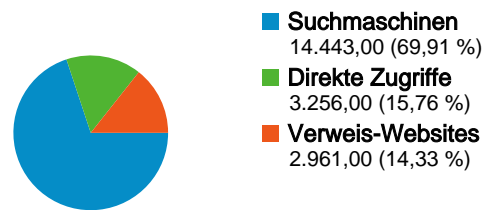

Website-Nutzung

20.660 Besuche

65,62 % Absprungrate

60.882 Seitenaufrufe

00:01:37 Durchschn. Besuchszeit auf der Website

2,95 Seiten/Besuch

80,72 % % Neue Besuche

Details zur Region: Western Europe

Übersicht über die Zugriffsquellen

Content-Übersicht

Seiten	Seitenaufrufe	% Seitenaufrufe
/index.php?title=Plattform_Ver	8.151	13,39 %
/index.php?title=Spezial:Brows	3.382	5,56 %
/index.php?title=Kategorie:The	1.882	3,09 %
/index.php?title=Dienstleistung	790	1,30 %
/index.php?title=Kategorie:Kon	758	1,25 %

Website-Nutzung

Land/Gebiet	Besuche	Seiten/Besuch	Durchschn. Besuchszeit auf der Website	% Neue Besuche	Absprungrate
Besuche 19.698 % der Website insgesamt: 95,34 %					
Seiten/Besuch 2,97 Website-Durchschnitt: 2,95 (0,89 %)					
Durchschn. Besuchszeit auf der Website 00:01:34 Website-Durchschnitt: 00:01:37 (-3,07 %)					
% Neue Besuche 80,63 % Website-Durchschnitt: 80,72 % (-0,11 %)					
Absprungrate 65,45 % Website-Durchschnitt: 65,62 % (-0,25 %)					
Land/Gebiet	Besuche	Seiten/Besuch	Durchschn. Besuchszeit auf der Website	% Neue Besuche	Absprungrate
Austria	12.427	2,60	00:01:21	80,34 %	68,42 %
Germany	6.620	3,67	00:01:57	81,74 %	60,53 %
Switzerland	454	3,10	00:01:39	69,60 %	56,17 %
France	62	2,52	00:01:16	88,71 %	72,58 %
Netherlands	55	2,25	00:00:44	98,18 %	65,45 %
Belgium	45	3,96	00:01:24	68,89 %	48,89 %
Liechtenstein	23	1,78	00:01:05	91,30 %	73,91 %
Luxembourg	12	1,92	00:01:07	91,67 %	66,67 %